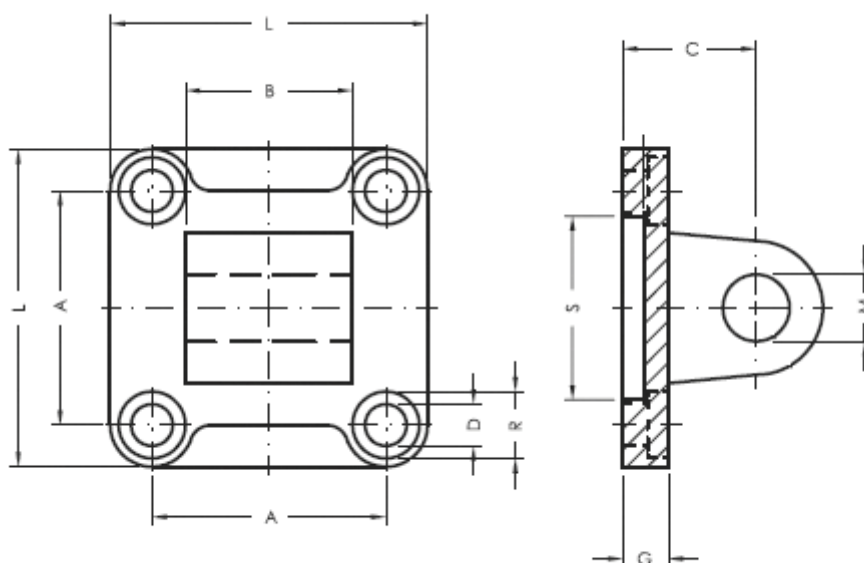

Varenummer: 587000432  
Beskrivelse: Drejebeslag MP40004/32  
for 32 mm cylinder

## Mål

A	= 32.5	Undersænket skrue = 22
B	= 26	
Cylinderstørrelse	= 32	
D	= 6.6	
G	= 9	
L	= 45	
M	= 10	
R	= 11	